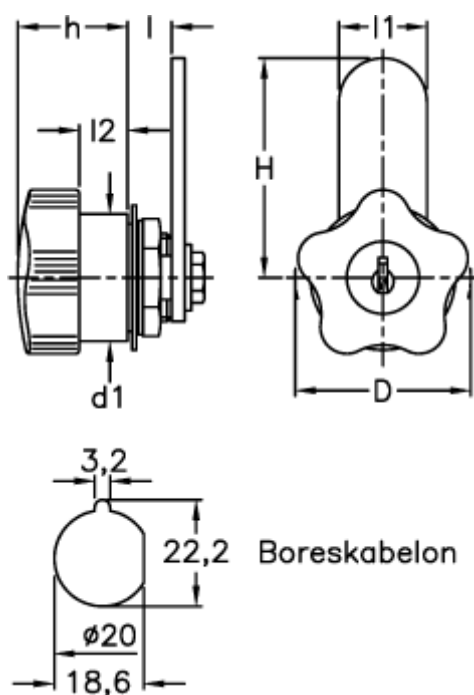

Varenummer: 2310068103
Beskrivelse: E+G Pallås med lige pal og nøgle
VC.308/40-UD

Mål

D	= 40
d1	= 29
H	= 50
h	= 25
l +/-0,5	= 10
l1	= 20
l2	= 11